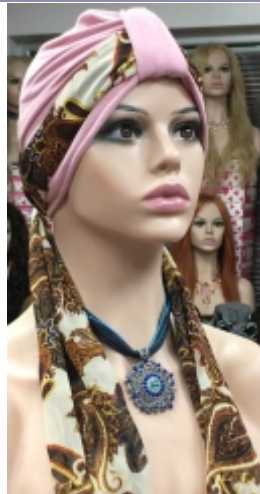

ESPECIAL DESCUENTO PARA PACIENTES EN TRATAMIENTO ONCOLÓGICO