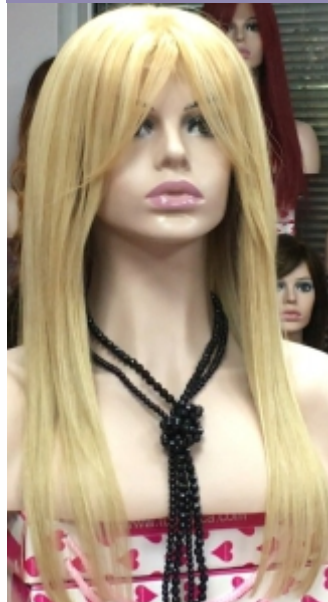

INMACULADA

*largo del tul utilizado 8"

INMACULADA FLECO LARGO

Cantidad de pelo alta

MAYA 18"

Cantidad de pelo media

*largo del tul utilizado 8"

Confección MAQUINA 1119€