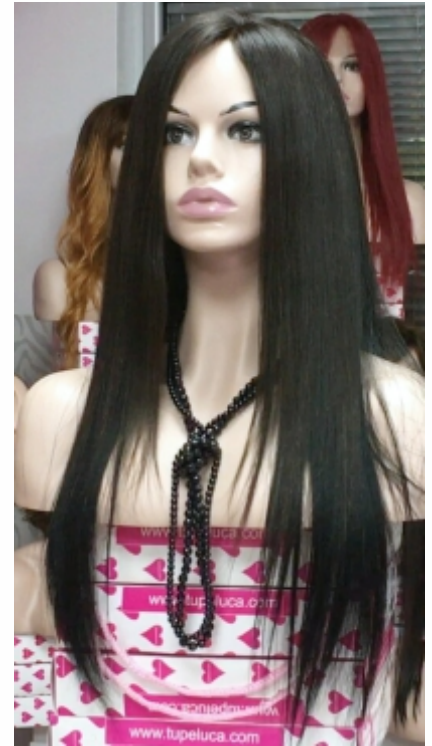

ALEXANDRA 18" TUL EXTRA LARGO

Cantidad de pelo MUY alta

RAYA de tul 1512€

TOP TUL 50cm 1808€