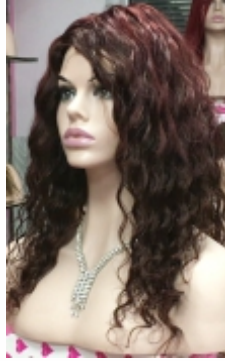

ADELAIDE 18"

Cantidad de pelo media/alta

Confección MAQUINA 1028€

Confección RAYA de tul 1306€ *

Confección TOP TUL 1306€ *

* consultar densidad

Iva Incluido