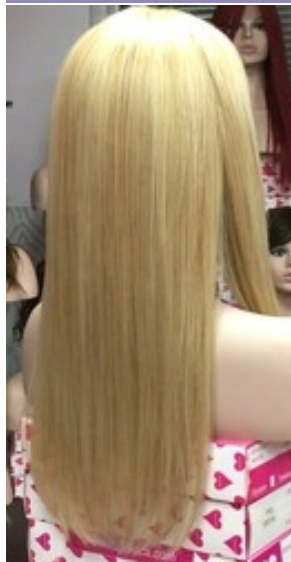

INMACULADA

*largo del tul utilizado 8"

INMACULADA FLECO LARGO

Cantidad de pelo alta

MAYA 18"

Cantidad de pelo media

*largo del tul utilizado 8"

Confección MAQUINA 1119€