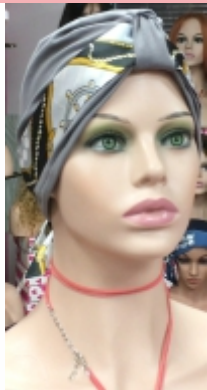

Confección RAYA de tul 1361€

PAMELA - ONDAS

Cantidad de pelo media

* Consultar densidad correspondiente

Confección RAYA de
tul efecto transparente.

1125€*

Confección TOP TUL (8")

1125€*