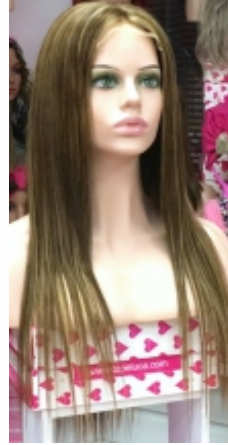

Cantidad de pelo media