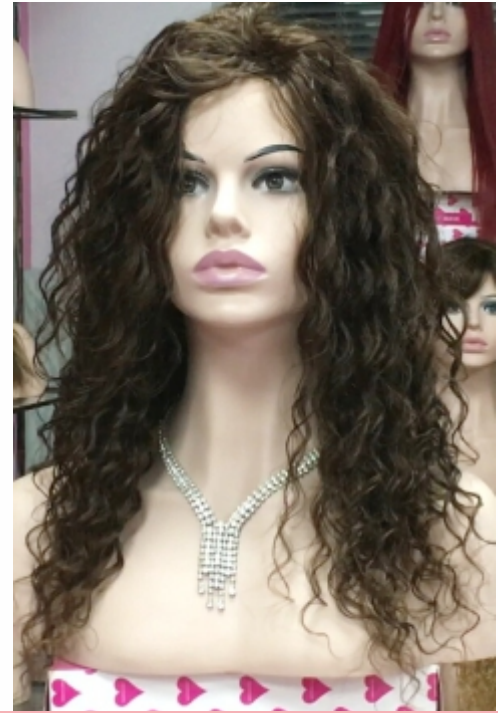

ADELAIDE 18"

Cantidad de pelo media/alta

Confección MAQUINA 1028€

Confección RAYA de tul 1306€ *

Confección TOP TUL 1306€ *

* consultar densidad

Iva Incluido