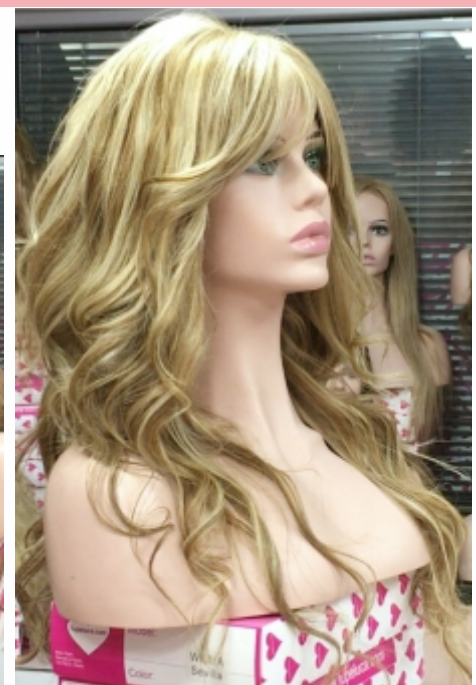

INMACULADA

*largo del tul utilizado 8"

INMACULADA FLECO LARGO

Cantidad de pelo alta

MAYA 18"

Cantidad de pelo media

*largo del tul utilizado 8"

Confección MAQUINA 1119€