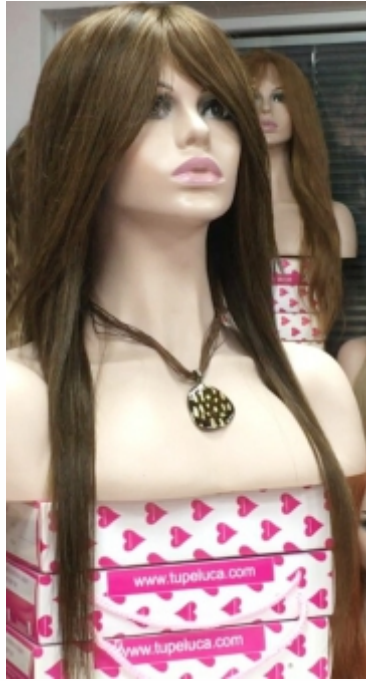

Confección MAQUINA 1028€

Confección RAYA de tul 1149€

Confección TOP TUL 1270€

*largo del tul utilizado 8"

Cantidad de pelo media

Confección MAQUINA 1028€

Confección RAYA de Tul 1149€

Cantidad de pelo media