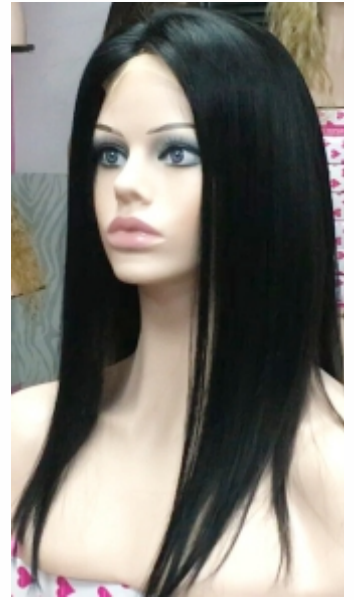

Cantidad de pelo media alta

Confección RAYA de tul

955€

Confección TOP TUL

1076€

Cantidad de pelo alta

Confección
TOP TUL 12"

1300€

ALEXIS 12"+18"

Peluca con cantidad de cabello abundante, una melena entera y corte recto . Flequillo de tul muy largo 40cm largo.

Se presenta con peinado con Plancha en liso o con ondas de tenacilla

ALEXIS ondas

1300€