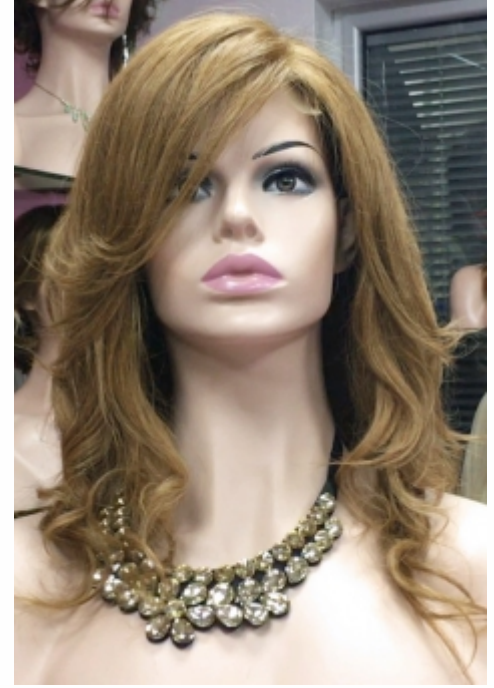

LATERALES TUL

ACABADOS INTERIORES

Confección RAYA de tul 8"
efecto transparente. **943€**
Iva Incluido

ANDREA 12"

Cantidad de pelo media

Confección RAYA de tul (8")
efecto transparente. **943€**
Iva Incluido