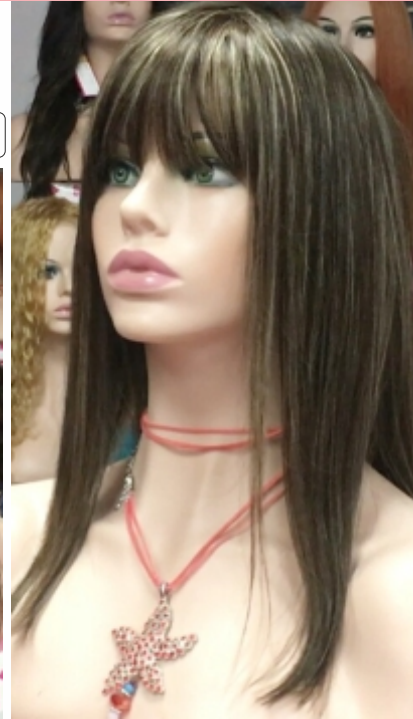

NATASHA 12"

Cantidad de pelo media

Confecc. MAQUINA 786€ RAYA de tul (8") 925€