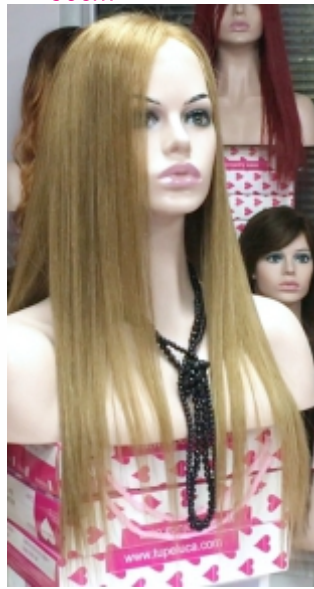

ALEXANDRA 18" TUL EXTRA LARGO

Cantidad de pelo MUY alta

RAYA de tul 1512€

TOP TUL 50cm 1808€