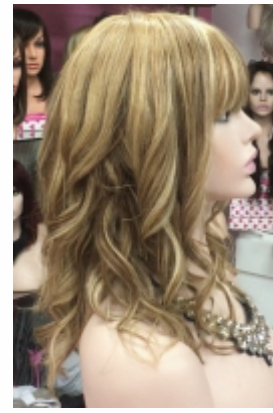

NATASHA ONDAS

Confeccción MAQUINA

786€

Confeccción RAYA de
tul efecto transparente.

925€

Iva Incluido

Cantidad de pelo media

Se presenta peinada con tenacilla y podemos poner la raya de tul donde nos lo pidas.