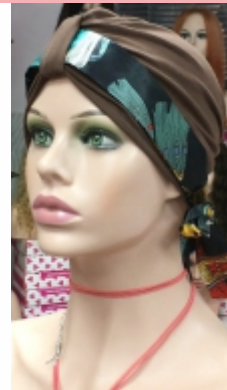

Confección RAYA de tul 1361€

PAMELA - ONDAS

Cantidad de pelo media

* Consultar densidad correspondiente

Confección RAYA de
tul efecto transparente.

1125€*

Confección TOP TUL (8")

1125€*