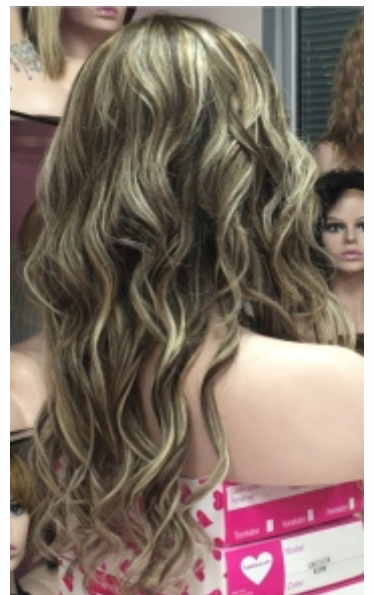

Cantidad de pelo alta