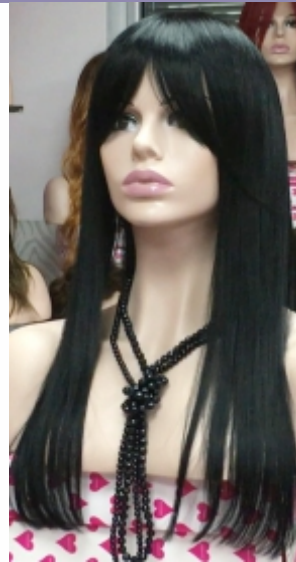

INMACULADA

*largo del tul utilizado 8"

INMACULADA FLECO LARGO

Cantidad de pelo alta

MAYA 18"

Cantidad de pelo media

*largo del tul utilizado 8"

Confección MAQUINA 1119€