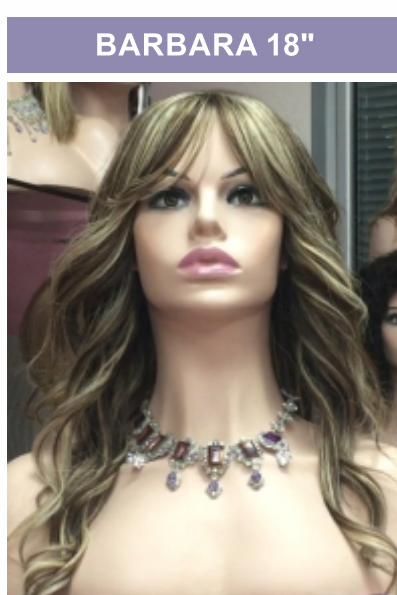

BARBARA 18"

Confección MAQUINA 1119€

Confección RAYA de tul 1240€