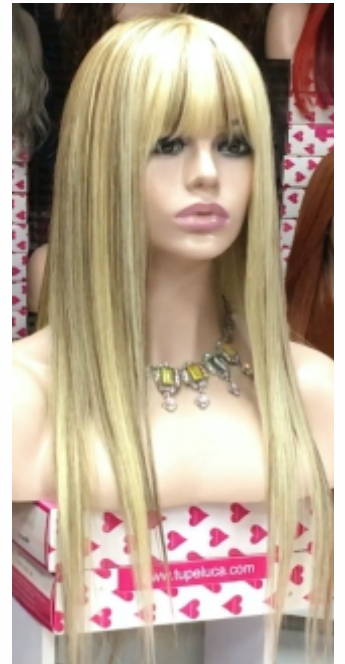

Conf. TUL entero 30-35 cm

1633€

Cantidad de pelo media

CONCHA 18''

Confección maquina

1089€

Confección RAYA de tul efecto transparente.

1210€

Confección TOP TUL

1331€

*largo del tul utilizado 8''

Cantidad de pelo media

SIBILA ONDAS 18''

Confección RAYA de tul 20 cm 1391€

Conf. TUL entero 20 cm 1452€

Conf. TUL entero 30-35 cm 1633€