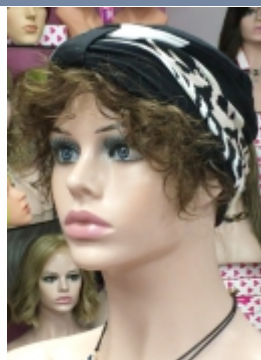

Turbantes - Gorro SIN COSTURAS INTERNAS

WHATSAPP 635290877 - ONCOLOGIA

CLARA 12"

Confección RAYA de tul 955€

Confección TOP TUL 1076€

Peinado con difusor con forma ondulada natural.

CLARA - DIFUSOR 12"

Confección RAYA de tul 955€

Confección TOP TUL 1076€

Cantidad de pelo media alta

ALTERNATIVAS A UNA PELUCA

PERFILES CON CABELLO - ELÁSTICOS muy SUAVES

Existentes en varios estilos, largos, medianos, lisos...y también en muchísimos colores a elegir