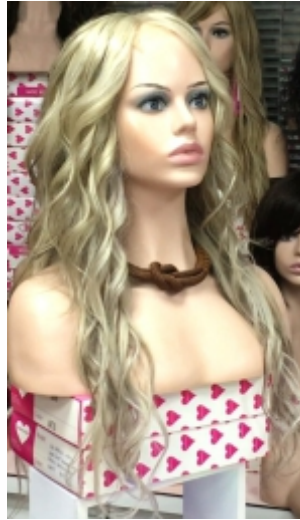

SIBI PLUS

Cantidad de pelo MUY MUY alta 450gr.

RAYA de tul 1512€ TOP TUL 1808€

WILMALIS 18"

Cantidad de pelo media/alta

*largo del tul utilizado 8"

Confección maquina 1089€ Confección RAYA de tul efecto transparente 1210€ Confección TOP TUL 1331€