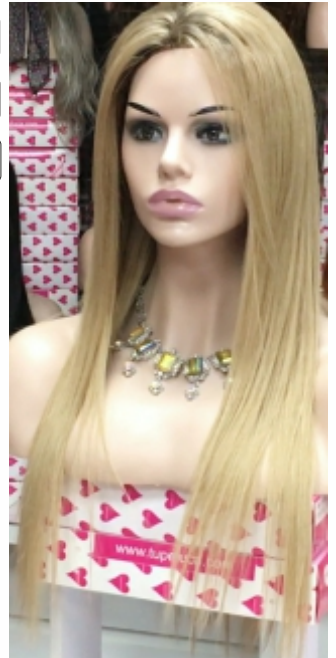

SIBILA 18''

Confección RAYA de tul 20 cm (+ PELO EXTRA)

1391€

Conf. TUL entero 20 cm

1391€

Conf. TUL entero 30-35 cm

1633€

CONCHA 18''

Confección maquina

1089€

Confección RAYA de tul efecto transparente.

1210€

Confección TOP TUL

1331€

SIBILA ONDAS 18''

Confección RAYA de tul 20 cm 1391€

Conf. TUL entero 20 cm 1452€

Conf. TUL entero 30-35 cm 1633€