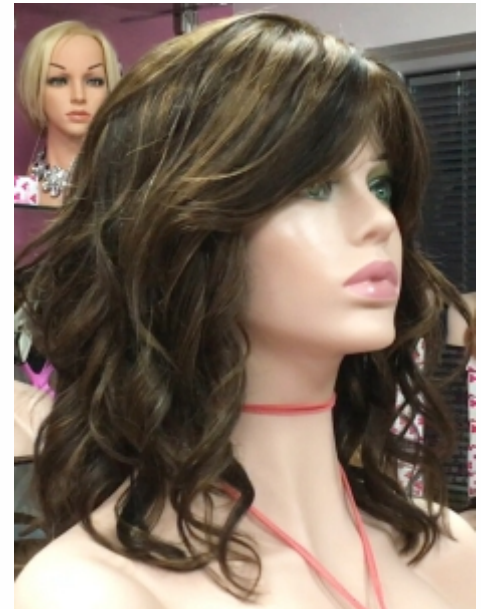

MELISA - ONDAS

Confección TUL entero
efecto transparente.

1046€

Iva Incluido