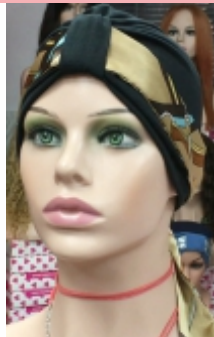

Confección RAYA de tul 1361€

PAMELA - ONDAS

Cantidad de pelo media

* Consultar densidad correspondiente

Confección RAYA de
tul efecto transparente.

1125€*

Confección TOP TUL (8")

1125€*