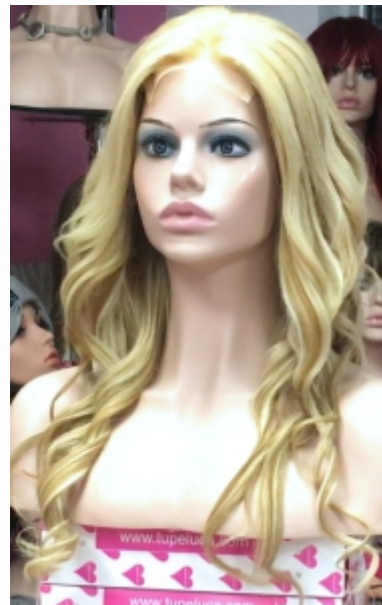

Confección TOP TUL

1331€

*largo del tul utilizado 8''

Cantidad de pelo media

SIBILA ONDAS 18''

Confección RAYA de tul 20 cm 1391€

Conf. TUL entero 20 cm 1452€

Conf. TUL entero 30-35 cm 1633€