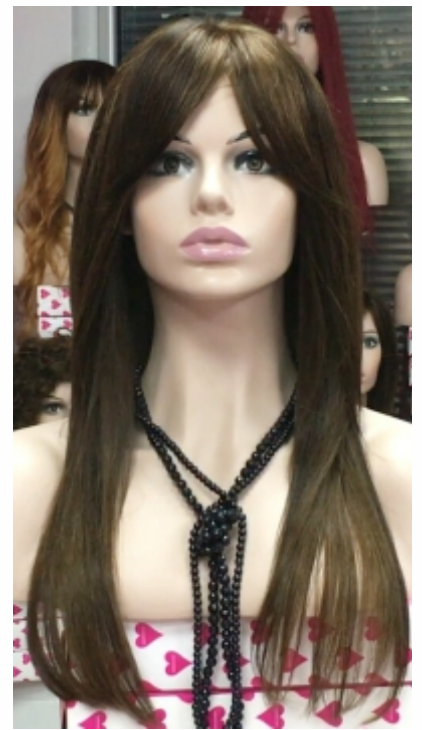

INMACULADA

*largo del tul utilizado 8"

INMACULADA FLECO LARGO

Cantidad de pelo alta

MAYA 18"

Cantidad de pelo media

*largo del tul utilizado 8"

Confección MAQUINA 1119€