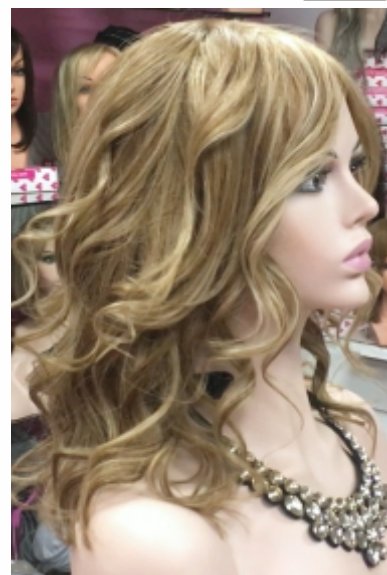

Confección RAYA de tul 943€

DAKOTA - ONDAS