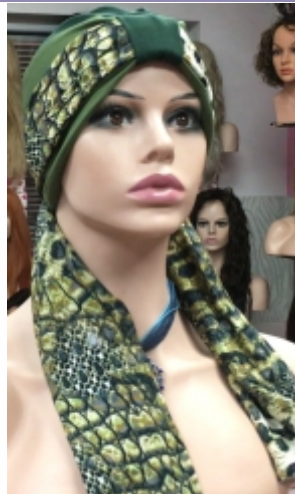

ESPECIAL DESCUENTO PARA PACIENTES EN TRATAMIENTO ONCOLÓGICO