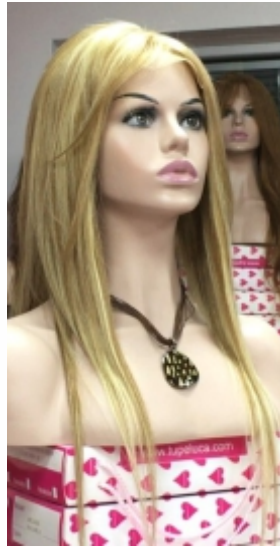

Confección MAQUINA 1028€

Confección RAYA de tul 1149€

Confección TOP TUL 1270€

*largo del tul utilizado 8"

Cantidad de pelo media

Confección MAQUINA 1028€

Confección RAYA de Tul 1149€

Cantidad de pelo media