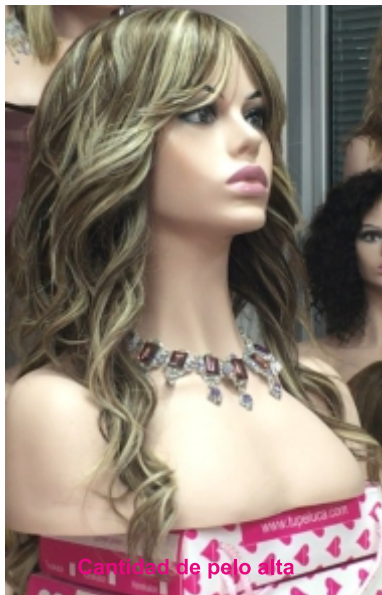

Cantidad de pelo alta