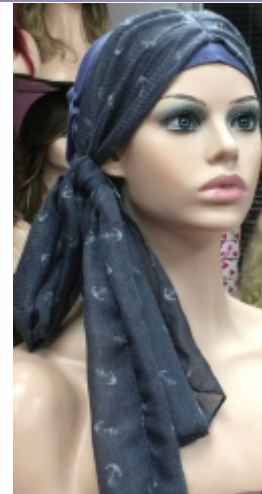

ESPECIAL DESCUENTO PARA PACIENTES EN TRATAMIENTO ONCOLÓGICO