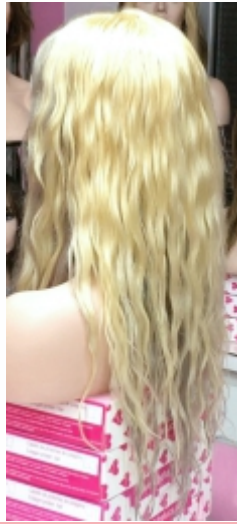

TOP TUL 50cm 1808€

ESPECIAL DESCUENTO PARA PACIENTES EN TRATAMIENTO ONCOLÓGICO

ESTIVALIZ 18"

Cantidad de pelo media-ligera

Confección MAQUINA

1028€

Confección RAYA de tul efecto transparente.

1149€