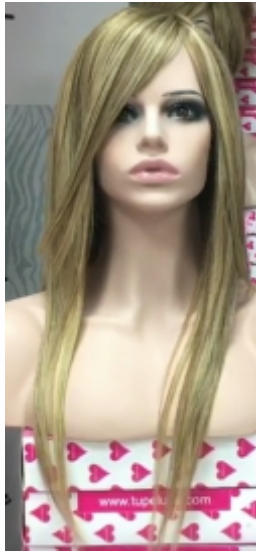

TOP TUL 50cm 1808€

ESPECIAL DESCUENTO PARA PACIENTES EN TRATAMIENTO ONCOLÓGICO

ESTIVALIZ 18"

Cantidad de pelo media-ligera

Confección MAQUINA

1028€

Confección RAYA de tul efecto transparente.

1149€

Cantidad de pelo ligera/media

ANA BELEN 18"

Confección TOP TUL

1391€

*largo del tul utilizado 10"-12"

ANABEL 18"

Confección MAQUINA 1149€

Cantidad de pelo media-alta