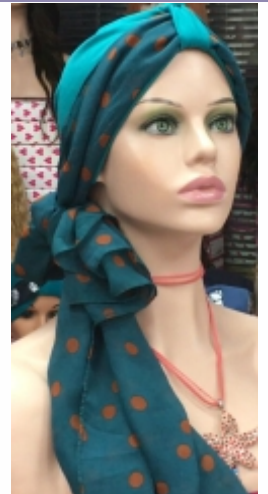

ESPECIAL DESCUENTO PARA PACIENTES EN TRATAMIENTO ONCOLÓGICO