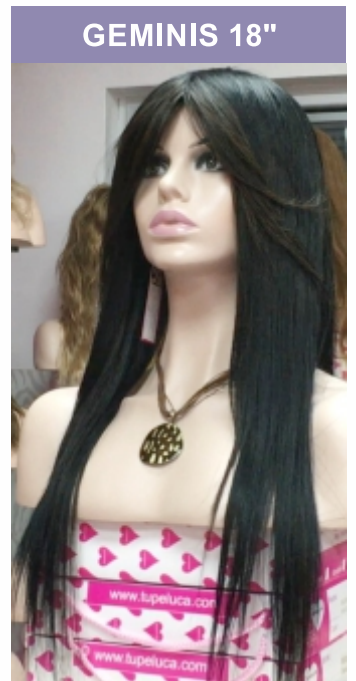

Confección MAQUINA 1028€

Confección RAYA de tul 1149€

Confección TOP TUL 1270€

*largo del tul utilizado 8"

Cantidad de pelo media

Confección MAQUINA 1028€

Confección RAYA de Tul 1149€

Cantidad de pelo media