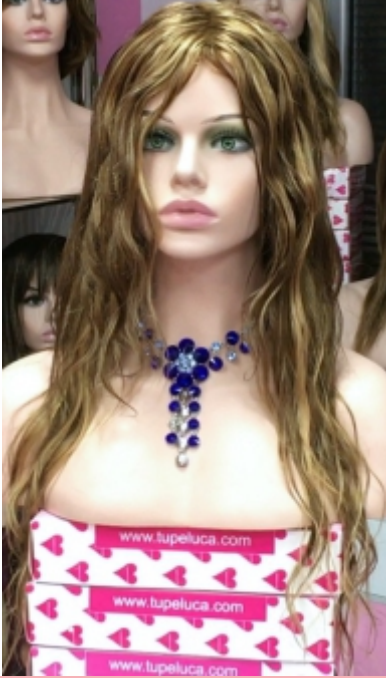

ESTIVALIZ 18"

Cantidad de pelo media-ligera

Confección MAQUINA

1028€