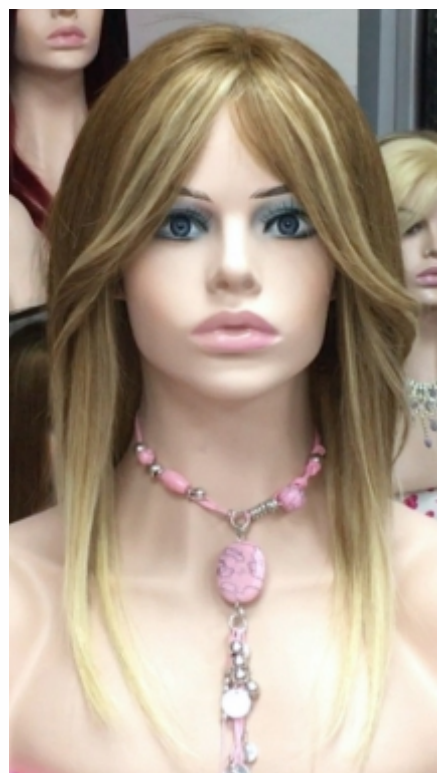

DAKOTA 12"

Confección MAQUINA 845€

Confección RAYA de
tul efecto transparente. 955€

Cantidad de pelo media/alta

CLARIS

RAYA CON FLECO

Confección MAQUINA 786€

Confección RAYA de
tul efecto transparente. 943€