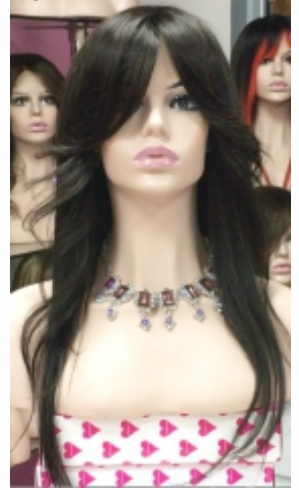

Confección MAQUINA 1028€

Confección RAYA de tul 1149€

Confección TOP TUL 1270€

*largo del tul utilizado 8"

Cantidad de pelo media