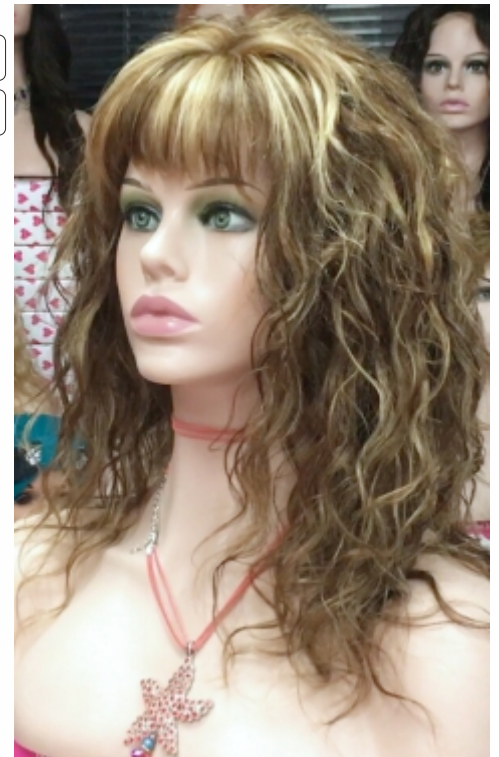

Cantidad de pelo media/alta

Confección RAYA de tul 8" 943€

Confección TOP TUL 8" 1076€

Peluca con alta cantidad de cabello y mucho volumen , una melena notable con corte degradado. Flequillo corto. Se presenta con peinado rizado de onda gruesa hecho con difusor.