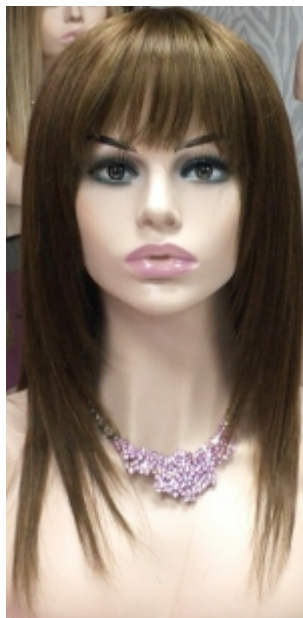

Cantidad de pelo media/alta

Confección RAYA de tul 8" 943€

Confección TOP TUL 8" 1076€

Peluca con alta cantidad de cabello y mucho volumen , una melena notable con corte degradado. Flequillo corto. Se presenta con peinado rizado de onda gruesa hecho con difusor.

CONTACTO WHATSAPP 673537305

TELEGRAM 673537305 - PROFESIONALES

ONCOLOGIA

25^{Dto.}% PELUCAS NATURALES

VERONICA 12"

Cantidad de pelo media

Confección MAQUINA 845€

Confección RAYA de tul 907€